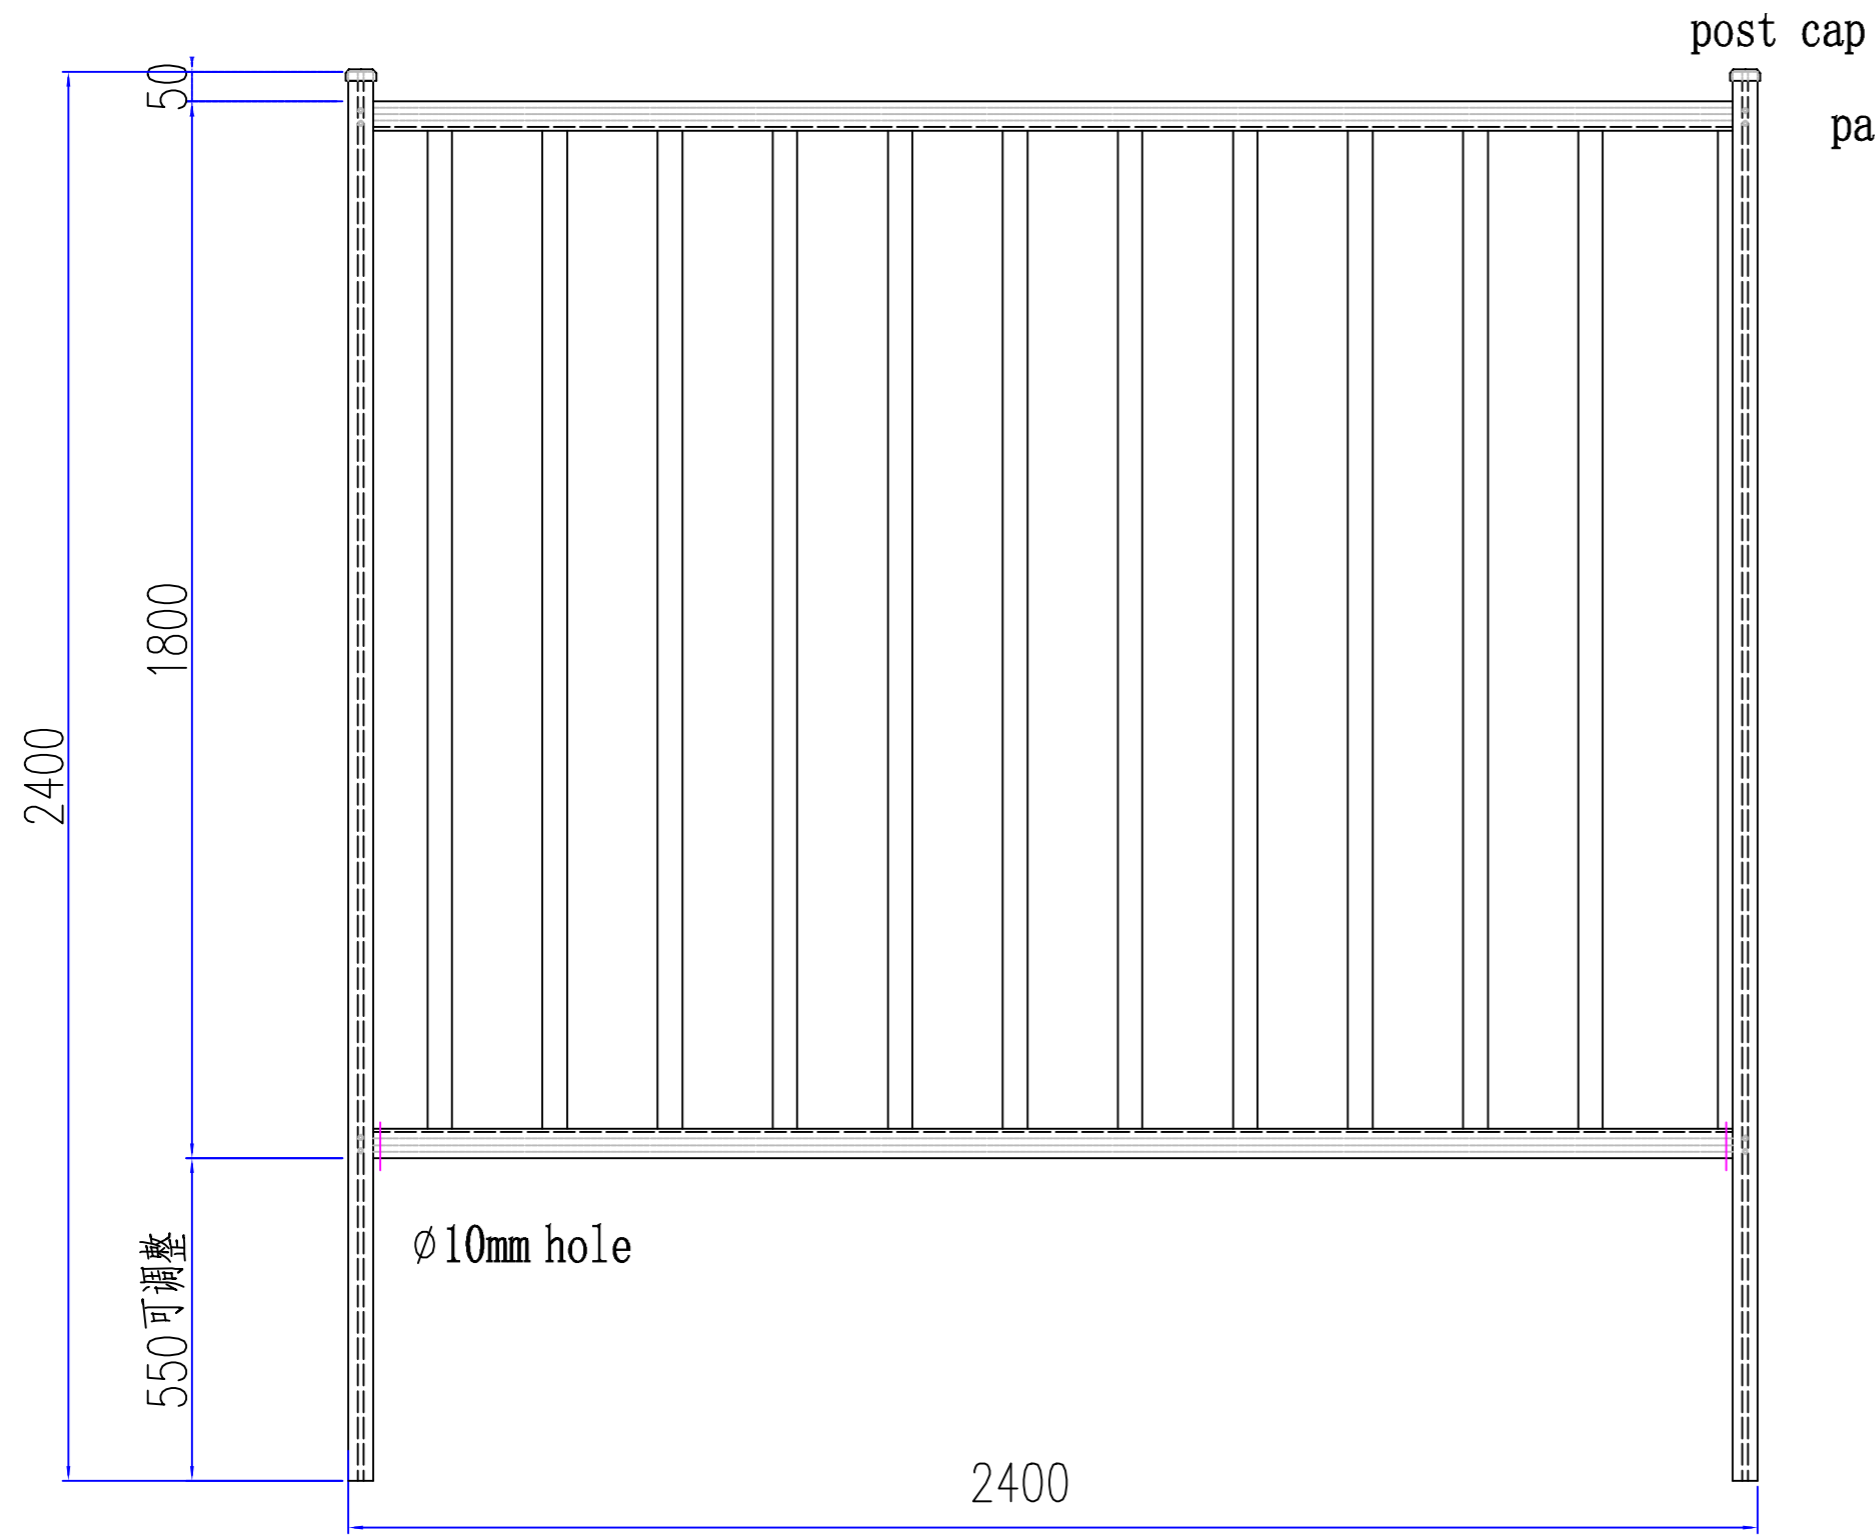

fence panel I

post cap
painting screw

post

rail

委托设计方

备注

classic
cream
fence

Project			
color steel fence			
Sub Item			
classic 1			
Title			
		图号 Dwg. No.	
		阶段 Stage	
比例 Scale		日期 Date	年月
版次 Ver.		备注 Remark	