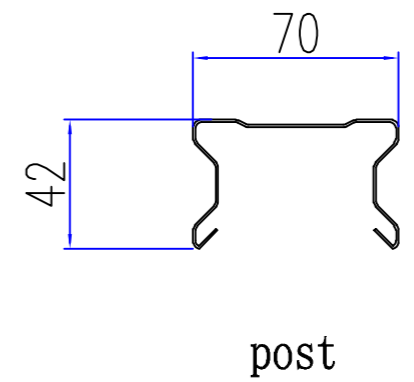

fence panel I

post cap
painting screw

post

rail

委托设计方

备注

classic
cream
fence

Project			
color steel fence			
Sub Item			
classic 1			
Title			
		图号 Dwg. No.	
		阶段 Stage	
比例 Scale		日期 Date	年月
版次 Ver.		备注 Remark	