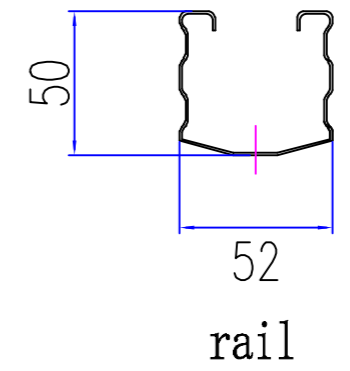

fence panel I

post cap
painting screw

post

rail

委托设计方

备注

classic
cream
fence

Project			
color steel fence			
Sub Item			
classic 1			
Title			
		图号 Dwg. No.	
		阶段 Stage	
比例 Scale		日期 Date	年月
版次 Ver.		备注 Remark	